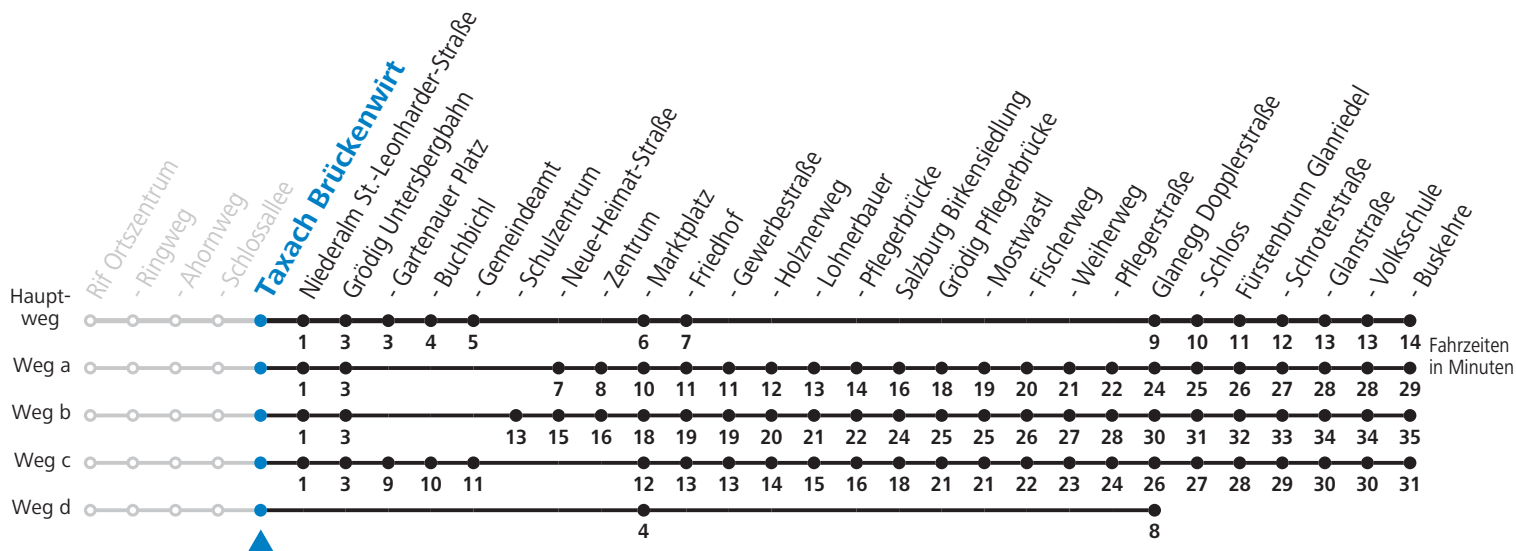

Gültig ab 10.12.2017.

Alle Angaben ohne Gewähr.

Montag-Freitag (Schule)			Montag-Freitag (Ferien)			Samstag		Sonn- und Feiertag		
6	17_e	56_d	6	17_a	52	6	16_a			
7	16_b	46	7	46		7	16	7	15	
8	16_a	46	8	16_a	46	8	16_a	8	15	
9	16_a	46	9	16_a	46	9	16	9	15	
10	16_a	46	10	16_a	46	10	16_a	10	02_a	
11	16_b	46	56_e	11	16_a	46	11	16	11	15
12	16_b	46_c	56_e	12	16_a	46	12	16_a	12	15
13	16_b	46_c	56_e	13	16_a	46	13	16	13	15
14	16_b	46		14	16_a	46	14	16_a	14	15
15	16_a	46		15	16_a	46	15	16	15	15
16	16_a	46		16	16_a	46	16	16_a	16	15
17	16_a	46		17	16_a	46	17	16	17	15
18	16_a			18	16_a		18	16_a	18	15_f

a = fährt Weg a   b = fährt Weg b   c = fährt Weg c   d = fährt Weg d   e = bis Grödig Untersbergbahn   f = bis Glanegg Dopplerstraße

Am 24.12. und 31.12.2017 Verkehr nach Sonntag-Fahrplan.

Ferien im Bundesland Salzburg: 24.12.2017 bis 07.01.2018, 12.02. bis 18.02., 24.03. bis 03.04., 11.05., 19.05. bis 22.05., 07.07. bis 09.09., 24.09. und 02.11.2018 (Vorbehaltlich Änderungen durch die Schulbehörde)