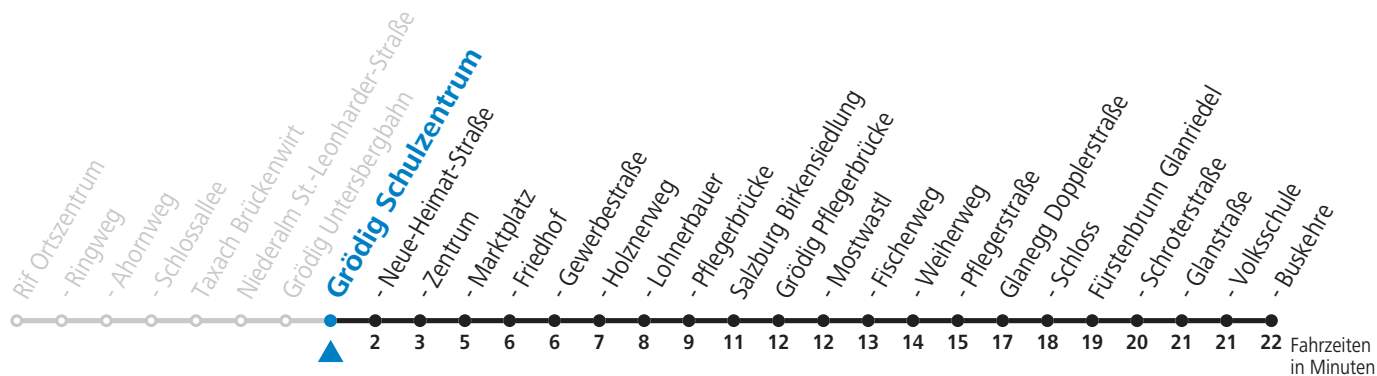

35

Rif - St. Leonhard Untersbergbahn - Grödig - Birkensiedlung - Glanegg - Fürstenbrunn

Gültig ab 10.12.2017.

Alle Angaben ohne Gewähr.

Montag-Freitag (Schule)

7 25

11 35

12 35

13 25

14 25

Am 24.12. und 31.12.2017 Verkehr nach Sonntag-Fahrplan.

Ferien im Bundesland Salzburg: 24.12.2017 bis 07.01.2018, 12.02. bis 18.02., 24.03. bis 03.04., 11.05., 19.05. bis 22.05., 07.07. bis 09.09., 24.09. und 02.11.2018 (Vorbehaltlich Änderungen durch die Schulbehörde)