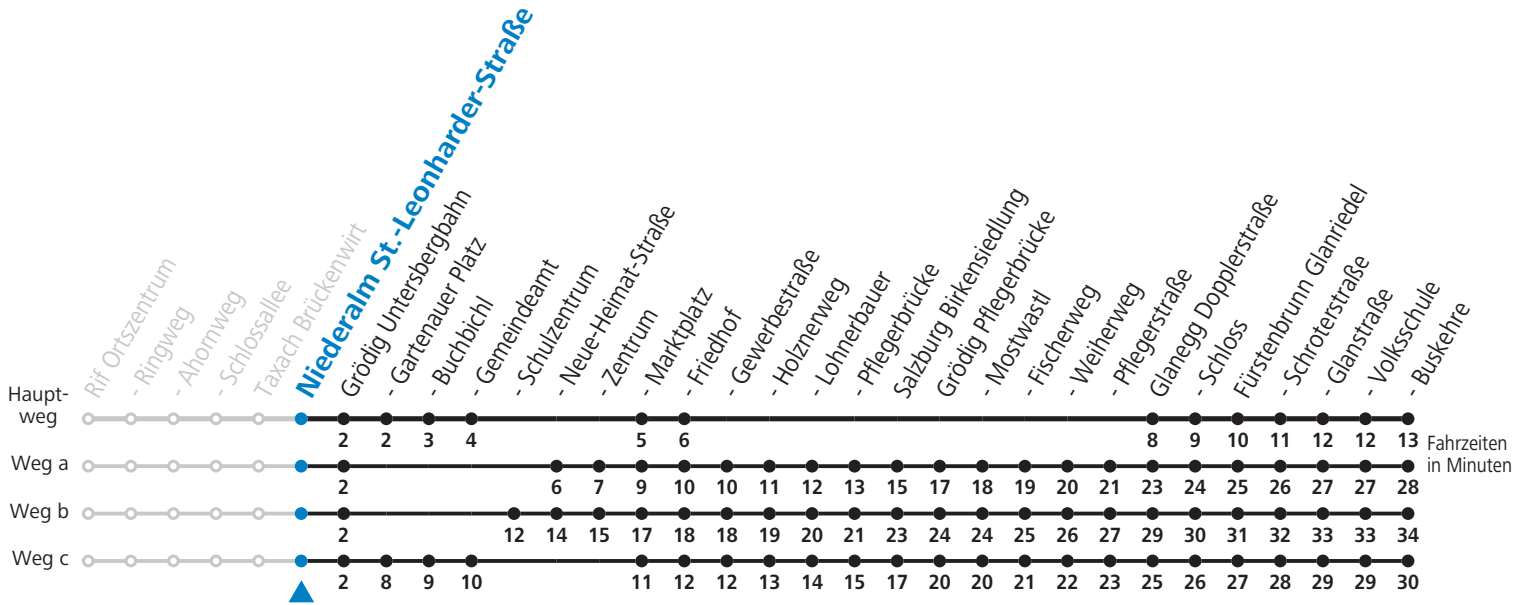

Gültig ab 10.12.2017.

Alle Angaben ohne Gewähr.

Montag-Freitag (Schule)				Montag-Freitag (Ferien)			Samstag		Sonn- und Feiertag	
6	18_d			6	18_a	53	6	17_a		
7	17_b	47		7	47		7	17	7	16
8	17_a	47		8	17_a	47	8	17_a	8	16
9	17_a	47		9	17_a	47	9	17	9	16
10	17_a	47		10	17_a	47	10	17_a	10	03_a
11	17_b	47	57_d	11	17_a	47	11	17	11	16
12	17_b	47_c	57_d	12	17_a	47	12	17_a	12	16
13	17_b	47_c	57_d	13	17_a	47	13	17	13	16
14	17_b	47		14	17_a	47	14	17_a	14	16
15	17_a	47		15	17_a	47	15	17	15	16
16	17_a	47		16	17_a	47	16	17_a	16	16
17	17_a	47		17	17_a	47	17	17	17	16
18	17_a			18	17_a		18	17_a	18	16_e

a = fährt Weg a   b = fährt Weg b   c = fährt Weg c   d = bis Grödig Untersbergbahn   e = bis Glanegg Dopplerstraße

Am 24.12. und 31.12.2017 Verkehr nach Sonntag-Fahrplan.

Ferien im Bundesland Salzburg: 24.12.2017 bis 07.01.2018, 12.02. bis 18.02., 24.03. bis 03.04., 11.05., 19.05. bis 22.05., 07.07. bis 09.09., 24.09. und 02.11.2018 (Vorbehaltlich Änderungen durch die Schulbehörde)