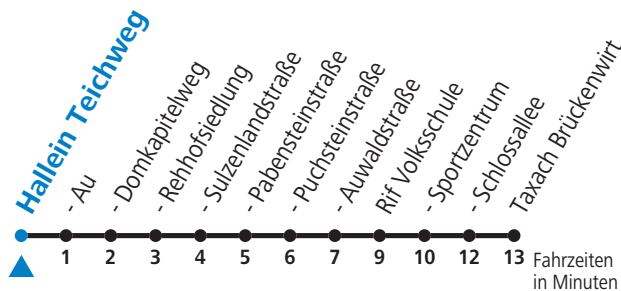

35

Rif - St. Leonhard Untersbergbahn - Grödig - Birkensiedlung - Glanegg - Fürstenbrunn

Gültig ab 10.12.2017.

Alle Angaben ohne Gewähr.

Montag-Freitag (Schule)

7 30

Am 24.12. und 31.12.2017 Verkehr nach Sonntag-Fahrplan.