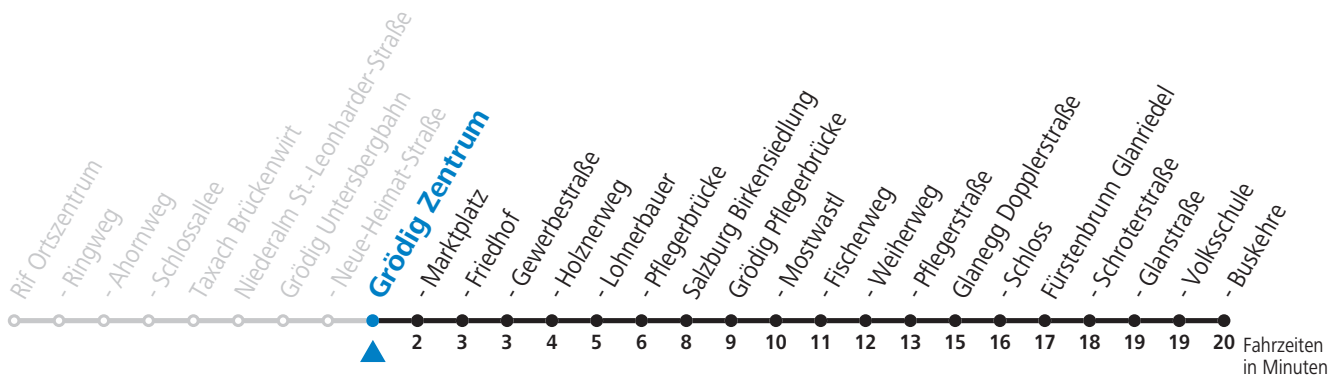

a = bis Glanegg Dopplerstraße

Am 24.12. und 31.12.2017 Verkehr nach Sonntag-Fahrplan.

Ferien im Bundesland Salzburg: 24.12.2017 bis 07.01.2018, 12.02. bis 18.02., 24.03. bis 03.04., 11.05., 19.05. bis 22.05., 07.07. bis 09.09., 24.09. und 02.11.2018 (Vorbehaltlich Änderungen durch die Schulbehörde)