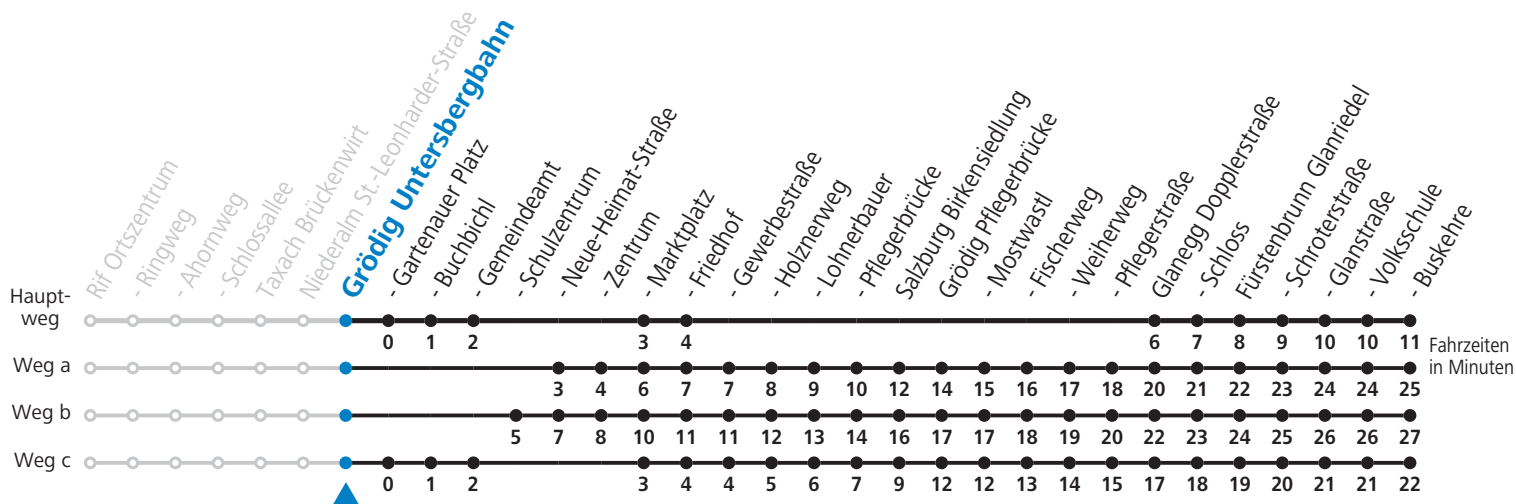

a = fährt Weg a b = fährt Weg b c = fährt Weg c d = fährt Weg d e = bis Grödig Untersbergbahn f = bis Glanegg Dopplerstraße

Am 24.12. und 31.12.2017 Verkehr nach Sonntag-Fahrplan.

Ferien im Bundesland Salzburg: 24.12.2017 bis 07.01.2018, 12.02. bis 18.02., 24.03. bis 03.04., 11.05., 19.05. bis 22.05., 07.07. bis 09.09., 24.09. und 02.11.2018 (Vorbehaltlich Änderungen durch die Schulbehörde)

Gültig ab 10.12.2017.

Alle Angaben ohne Gewähr.

Montag-Freitag (Schule)				Montag-Freitag (Ferien)			Samstag		Sonn- und Feiertag	
6	18 _d			6	18 _a	53	6	17 _a		
7	17 _b	47		7	47		7	17	7	16
8	17 _a	47		8	17 _a	47	8	17 _a	8	16
9	17 _a	47		9	17 _a	47	9	17	9	16
10	17 _a	47		10	17 _a	47	10	17 _a	10	03 _a
11	17 _b	47	57 _d	11	17 _a	47	11	17	11	16
12	17 _b	47 _c	57 _d	12	17 _a	47	12	17 _a	12	16
13	17 _b	47 _c	57 _d	13	17 _a	47	13	17	13	16
14	17 _b	47		14	17 _a	47	14	17 _a	14	16
15	17 _a	47		15	17 _a	47	15	17	15	16
16	17 _a	47		16	17 _a	47	16	17 _a	16	16
17	17 _a	47		17	17 _a	47	17	17	17	16
18	17 _a			18	17 _a		18	17 _a	18	16 _e

a = fährt Weg a b = fährt Weg b c = fährt Weg c d = bis Grödig Untersbergbahn e = bis Glanegg Dopplerstraße

Am 24.12. und 31.12.2017 Verkehr nach Sonntag-Fahrplan.

Ferien im Bundesland Salzburg: 24.12.2017 bis 07.01.2018, 12.02. bis 18.02., 24.03. bis 03.04., 11.05., 19.05. bis 22.05., 07.07. bis 09.09., 24.09. und 02.11.2018 (Vorbehaltlich Änderungen durch die Schulbehörde)