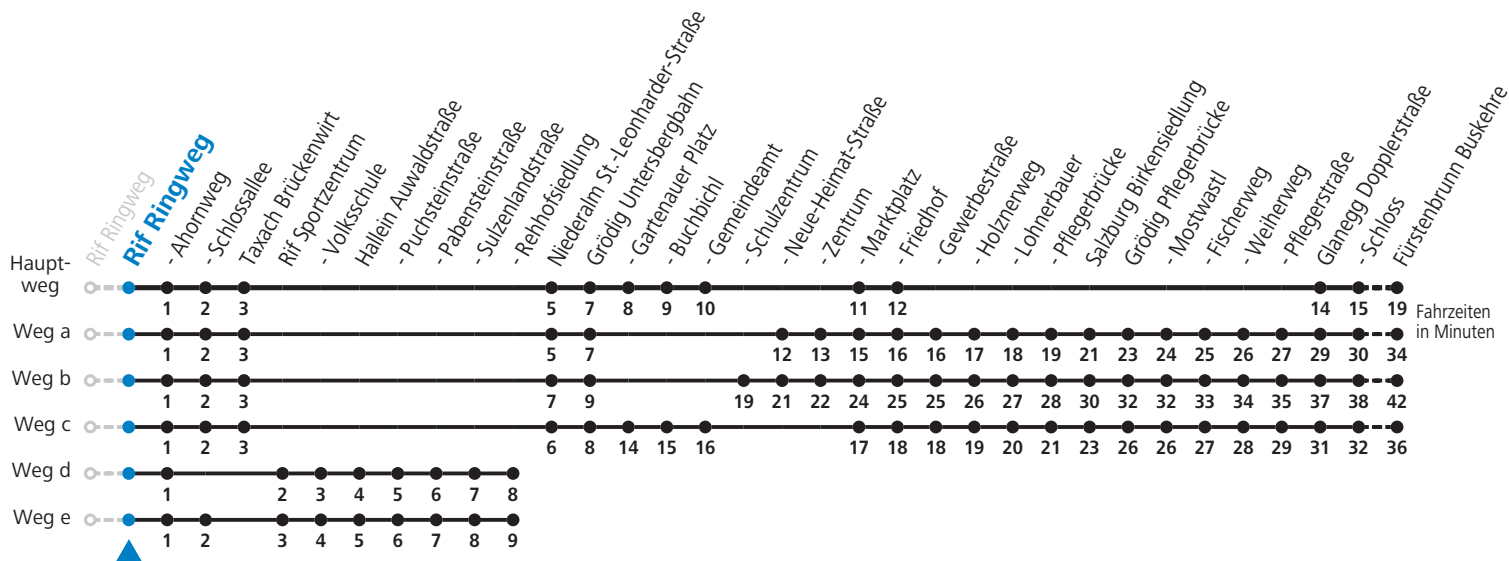

Gültig ab 10.12.2017.

Alle Angaben ohne Gewähr.

Montag-Freitag (Schule)		Montag-Freitag (Ferien)		Samstag		Sonn- und Feiertag	
6	14_g	6	14_a	6	11_a		
7	02_b 33_e			7	06 41_f	7	06
8	11_a 23_d 41	8	11_a 23_d 41	8	11_a 23_d 41_f	8	11
9	11_a 41	9	11_a 41	9	11 41_f	9	11 59_a
10	11_a 41	10	11_a 41	10	11_a 41_f		
11	11_b 41 53_g	11	11_a 41	11	11 41_f	11	11
12	11_b 41_c 53_g	12	11_a 41 53_d	12	11_a 41_f	12	11
13	11_b 41_c 53_g	13	11_a 41 53_d	13	11 41_f	13	11
14	11_b 41	14	11_a 41	14	11_a 41_f	14	11
15	11_a 41	15	11_a 41	15	11 41_f	15	11
16	11_a 41	16	11_a 41	16	11_a 41_f	16	11
17	11_a 41	17	11_a 41	17	11 41_f	17	11
18	11_a 41_f	18	11_a 41_f	18	11_a	18	11^h_a

a = fährt Weg a   c = fährt Weg c   e = fährt Weg e   f = bis Taxach Brückenwirt   g = bis Grödig Untersbergbahn   h = bis Glanegg Dopplerstraße
b = fährt Weg b   d = fährt Weg d

Am 24.12. und 31.12.2017 Verkehr nach Sonntag-Fahrplan.

Ferien im Bundesland Salzburg: 24.12.2017 bis 07.01.2018, 12.02. bis 18.02., 24.03. bis 03.04., 11.05., 19.05. bis 22.05., 07.07. bis 09.09., 24.09. und 02.11.2018 (Vorbehaltlich Änderungen durch die Schulbehörde)

Auf Grund der Linienlänge können nicht alle bedienten Zwischenhalte im Linienverlauf dargestellt werden. Alle Details siehe Linienfahrplan unter www.salzburg-verkehr.at