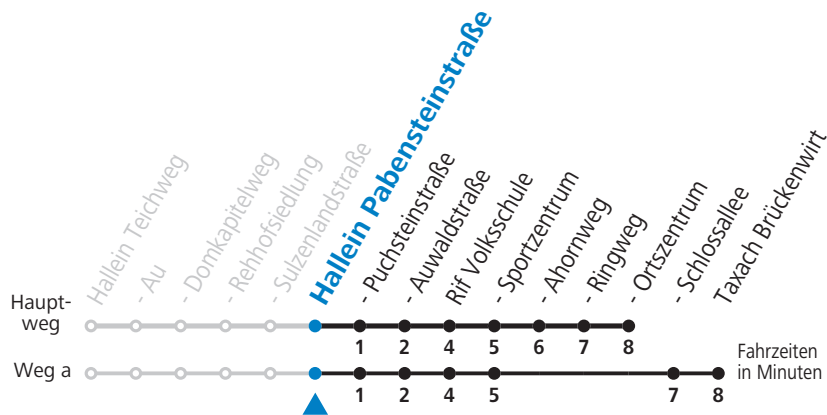

Gültig ab 10.12.2017.

Alle Angaben ohne Gewähr.

Montag-Freitag (Schule)	Montag-Freitag (Ferien)	Samstag
7 35_a		
		11 31
16 01	16 01	

a = fährt Weg a

Am 24.12. und 31.12.2017 Verkehr nach Sonntag-Fahrplan.

Ferien im Bundesland Salzburg: 24.12.2017 bis 07.01.2018, 12.02. bis 18.02., 24.03. bis 03.04., 11.05., 19.05. bis 22.05., 07.07. bis 09.09., 24.09. und 02.11.2018 (Vorbehaltlich Änderungen durch die Schulbehörde)