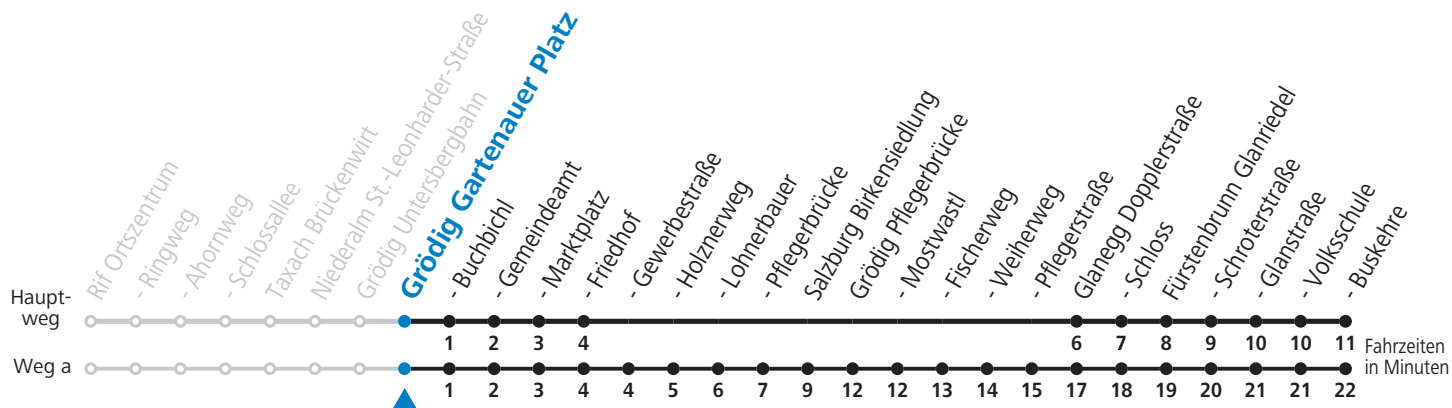

a = fährt Weg a b = fährt Weg b c = fährt Weg c d = bis Glanegg Dopplerstraße

Am 24.12. und 31.12.2017 Verkehr nach Sonntag-Fahrplan.

Ferien im Bundesland Salzburg: 24.12.2017 bis 07.01.2018, 12.02. bis 18.02., 24.03. bis 03.04., 11.05., 19.05. bis 22.05., 07.07. bis 09.09., 24.09. und 02.11.2018 (Vorbehaltlich Änderungen durch die Schulbehörde)