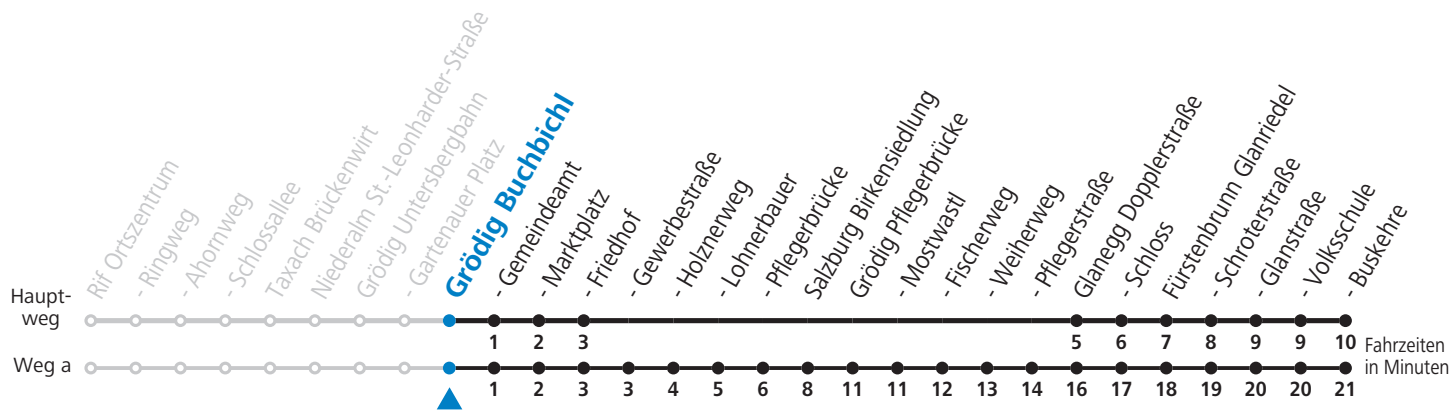

Gültig ab 10.12.2017.

Alle Angaben ohne Gewähr.

Montag-Freitag (Schule)		Montag-Freitag (Ferien)		Samstag		Sonn- und Feiertag	
		6	56				
7	51	7	51	7	21	7	19
8	51	8	51			8	19
9	51	9	51	9	21	9	19
10	51	10	51				
11	51	11	51	11	21	11	19
12	56_a	12	51			12	19
13	56_a	13	51	13	21	13	19
14	51	14	51			14	19
15	51	15	51	15	21	15	19
16	51	16	51			16	19
17	51	17	51	17	21	17	19

a = fährt Weg a

Am 24.12. und 31.12.2017 Verkehr nach Sonntag-Fahrplan.

Ferien im Bundesland Salzburg: 24.12.2017 bis 07.01.2018, 12.02. bis 18.02., 24.03. bis 03.04., 11.05., 19.05. bis 22.05., 07.07. bis 09.09., 24.09. und 02.11.2018 (Vorbehaltlich Änderungen durch die Schulbehörde)