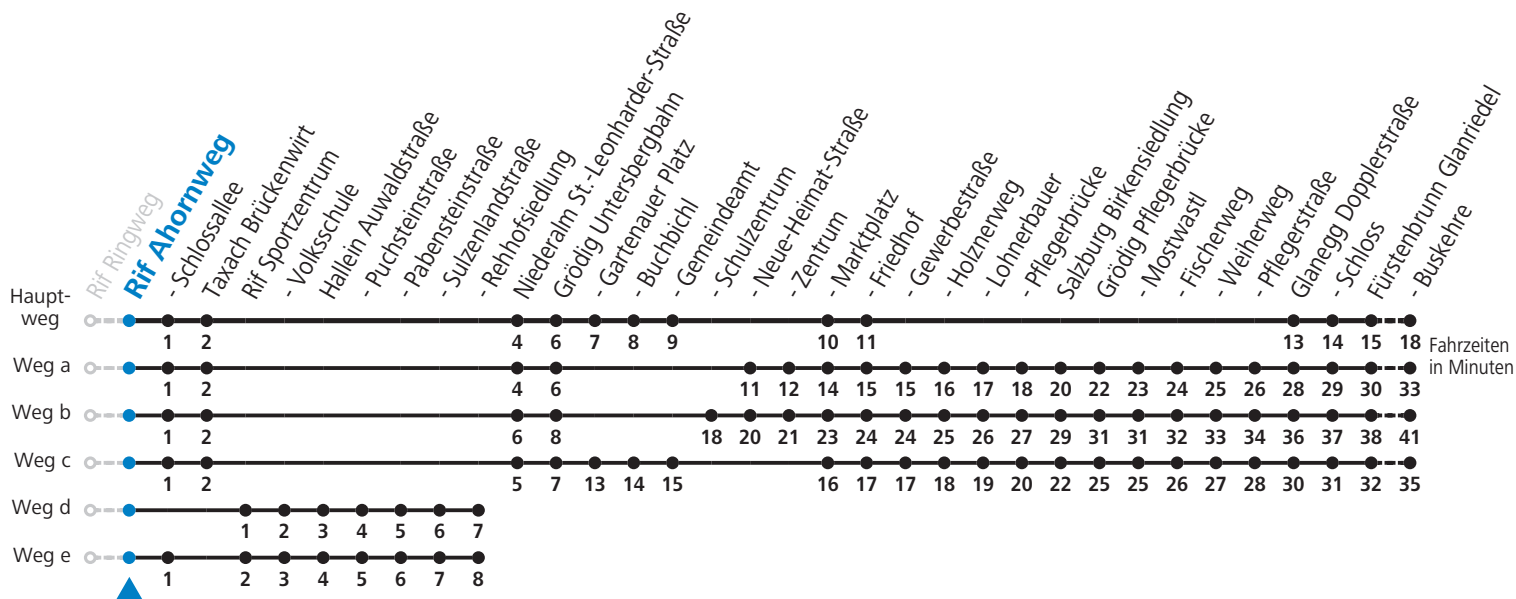

Gültig ab 10.12.2017.

Alle Angaben ohne Gewähr.

Montag-Freitag (Schule)		Montag-Freitag (Ferien)		Samstag		Sonn- und Feiertag	
6	15_g	6	15_a	6	12_a		
7	03_b 34_e			7	07 42_f	7	07
8	12_a 24_d 42	8	12_a 24_d 42	8	12_a 24_d 42_f	8	12
9	12_a 42	9	12_a 42	9	12 42_f	9	12
10	12_a 42	10	12_a 42	10	12_a 42_f	10	00_a
11	12_b 42 54_g	11	12_a 42	11	12 42_f	11	12
12	12_b 42_c 54_g	12	12_a 42 54_d	12	12_a 42_f	12	12
13	12_b 42_c 54_g	13	12_a 42 54_d	13	12 42_f	13	12
14	12_b 42	14	12_a 42	14	12_a 42_f	14	12
15	12_a 42	15	12_a 42	15	12 42_f	15	12
16	12_a 42	16	12_a 42	16	12_a 42_f	16	12
17	12_a 42	17	12_a 42	17	12 42_f	17	12
18	12_a 42_f	18	12_a 42_f	18	12_a	18	12^h

a = fährt Weg a   c = fährt Weg c   e = fährt Weg e   f = bis Taxach Brückenwirt   g = bis Grödig Untersbergbahn   h = bis Glanegg Dopplerstraße
b = fährt Weg b   d = fährt Weg d

Am 24.12. und 31.12.2017 Verkehr nach Sonntag-Fahrplan.

Ferien im Bundesland Salzburg: 24.12.2017 bis 07.01.2018, 12.02. bis 18.02., 24.03. bis 03.04., 11.05., 19.05. bis 22.05., 07.07. bis 09.09., 24.09. und 02.11.2018 (Vorbehaltlich Änderungen durch die Schulbehörde)

Auf Grund der Linienlänge können nicht alle bedienten Zwischenhalte im Linienverlauf dargestellt werden. Alle Details siehe Linienfahrplan unter www.salzburg-verkehr.at