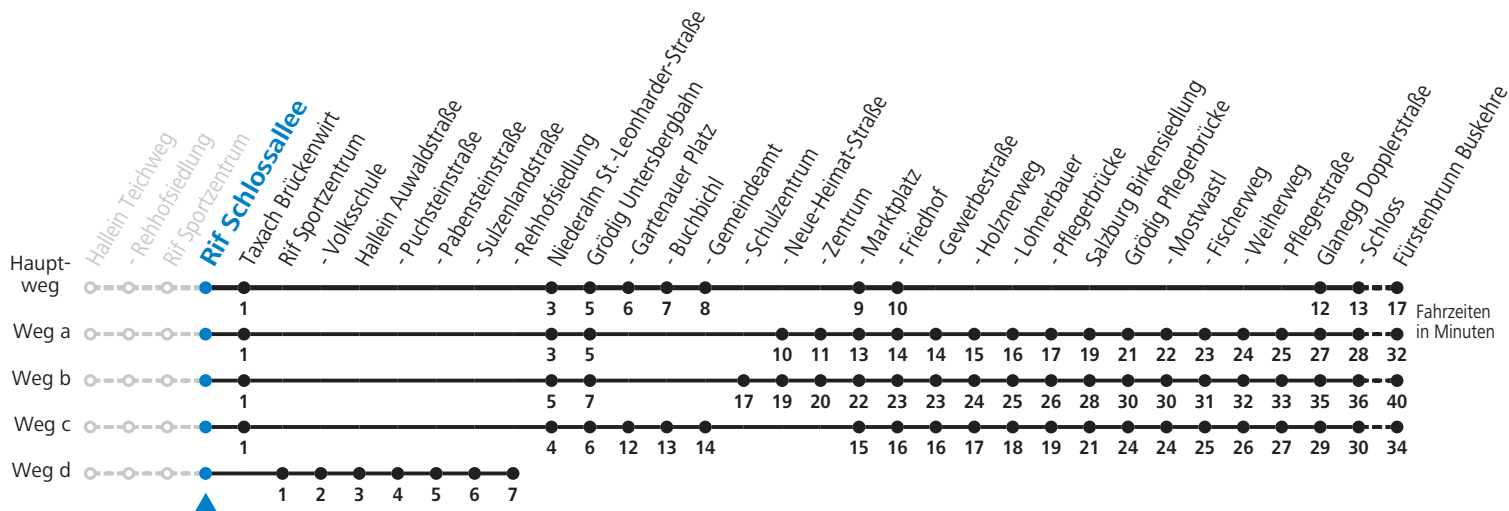

Gültig ab 10.12.2017.

Alle Angaben ohne Gewähr.

Montag-Freitag (Schule)		Montag-Freitag (Ferien)		Samstag		Sonn- und Feiertag	
6	16_f	6	16_a	6	13_a		
7	04_b 35_d 42_e			7	08 43_e	7	08
8	13_a 43	8	13_a 43	8	13_a 43_e	8	13
9	13_a 43	9	13_a 43	9	13 43_e	9	13
10	13_a 43	10	13_a 43	10	13_a 43_e	10	01_a
11	13_b 43 55_f	11	13_a 43	11	13 43_e	11	13
12	13_b 43_c 55_f	12	13_a 43	12	13_a 43_e	12	13
13	13_b 43_c 55_f	13	13_a 43	13	13 43_e	13	13
14	13_b 43	14	13_a 43	14	13_a 43_e	14	13
15	13_a 43	15	13_a 43	15	13 43_e	15	13
16	13_a 43	16	13_a 43	16	13_a 43_e	16	13
17	13_a 43	17	13_a 43	17	13 43_e	17	13
18	13_a 43_e	18	13_a 43_e	18	13_a	18	13_a^g

a = fährt Weg a   c = fährt Weg c   d = fährt Weg d   e = bis Taxach Brückenwirt   f = bis Grödig Untersbergbahn   g = bis Glanegg Dopplerstraße
b = fährt Weg b

Am 24.12. und 31.12.2017 Verkehr nach Sonntag-Fahrplan.

Ferien im Bundesland Salzburg: 24.12.2017 bis 07.01.2018, 12.02. bis 18.02., 24.03. bis 03.04., 11.05., 19.05. bis 22.05., 07.07. bis 09.09., 24.09. und 02.11.2018 (Vorbehaltlich Änderungen durch die Schulbehörde)

Auf Grund der Linienlänge können nicht alle bedienten Zwischenhalte im Linienverlauf dargestellt werden. Alle Details siehe Linienfahrplan unter www.salzburg-verkehr.at