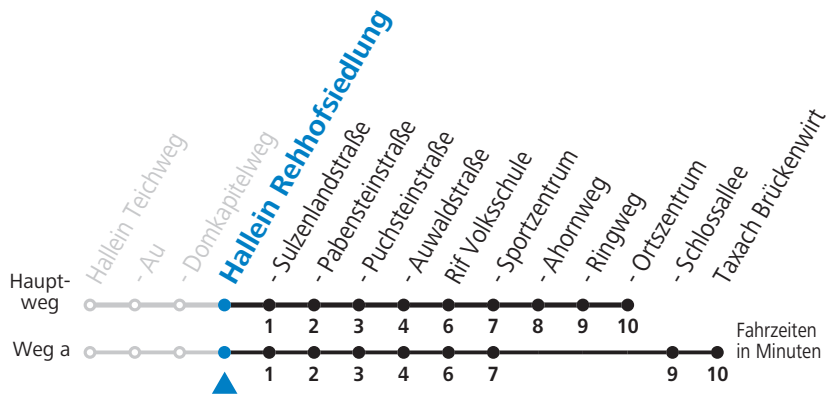

Gültig ab 10.12.2017.

Alle Angaben ohne Gewähr.

Montag-Freitag (Schule)	Montag-Freitag (Ferien)	Samstag
7 33_a		
		11 29
15 59	15 59	

a = fährt Weg a

Am 24.12. und 31.12.2017 Verkehr nach Sonntag-Fahrplan.

Ferien im Bundesland Salzburg: 24.12.2017 bis 07.01.2018, 12.02. bis 18.02., 24.03. bis 03.04., 11.05., 19.05. bis 22.05., 07.07. bis 09.09., 24.09. und 02.11.2018 (Vorbehaltlich Änderungen durch die Schulbehörde)