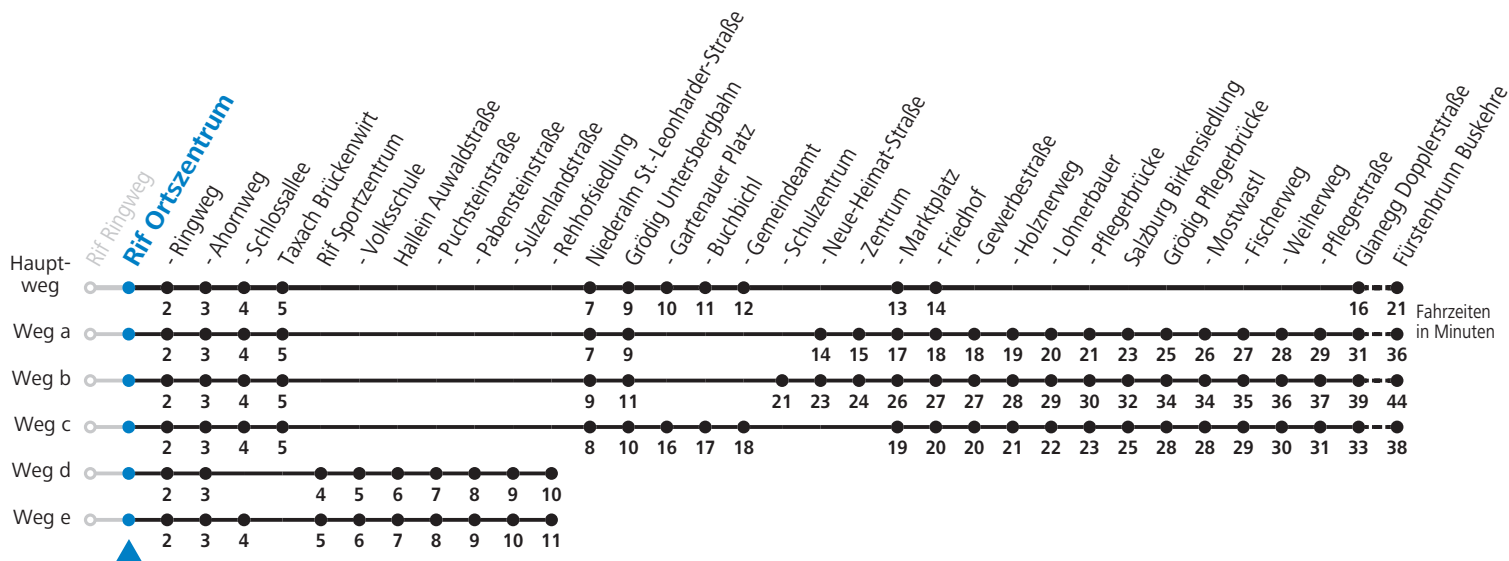

Gültig ab 10.12.2017.

Alle Angaben ohne Gewähr.

Montag-Freitag (Schule)		Montag-Freitag (Ferien)		Samstag		Sonn- und Feiertag	
6	12_g	6	12_a	6	09_a		
7	00_b 31_e			7	04 39_f	7	04
8	09_a 21_d 39	8	09_a 21_d 39	8	09_a 21_d 39_f	8	09
9	09_a 39	9	09_a 39	9	09 39_f	9	09 57_a
10	09_a 39	10	09_a 39	10	09_a 39_f		
11	09_b 39 51_g	11	09_a 39	11	09 39_f	11	09
12	09_b 39_c 51_g	12	09_a 39 51_d	12	09_a 39_f	12	09
13	09_b 39_c 51_g	13	09_a 39 51_d	13	09 39_f	13	09
14	09_b 39	14	09_a 39	14	09_a 39_f	14	09
15	09_a 39	15	09_a 39	15	09 39_f	15	09
16	09_a 39	16	09_a 39	16	09_a 39_f	16	09
17	09_a 39	17	09_a 39	17	09 39_f	17	09
18	09_a 39_f	18	09_a 39_f	18	09_a	18	09^h_a

a = fährt Weg a   c = fährt Weg c   e = fährt Weg e   f = bis Taxach Brückenwirt   g = bis Grödig Untersbergbahn   h = bis Glanegg Dopplerstraße
b = fährt Weg b   d = fährt Weg d

Am 24.12. und 31.12.2017 Verkehr nach Sonntag-Fahrplan.

Ferien im Bundesland Salzburg: 24.12.2017 bis 07.01.2018, 12.02. bis 18.02., 24.03. bis 03.04., 11.05., 19.05. bis 22.05., 07.07. bis 09.09., 24.09. und 02.11.2018 (Vorbehaltlich Änderungen durch die Schulbehörde)

Auf Grund der Linienlänge können nicht alle bedienten Zwischenhalte im Linienverlauf dargestellt werden. Alle Details siehe Linienfahrplan unter www.salzburg-verkehr.at