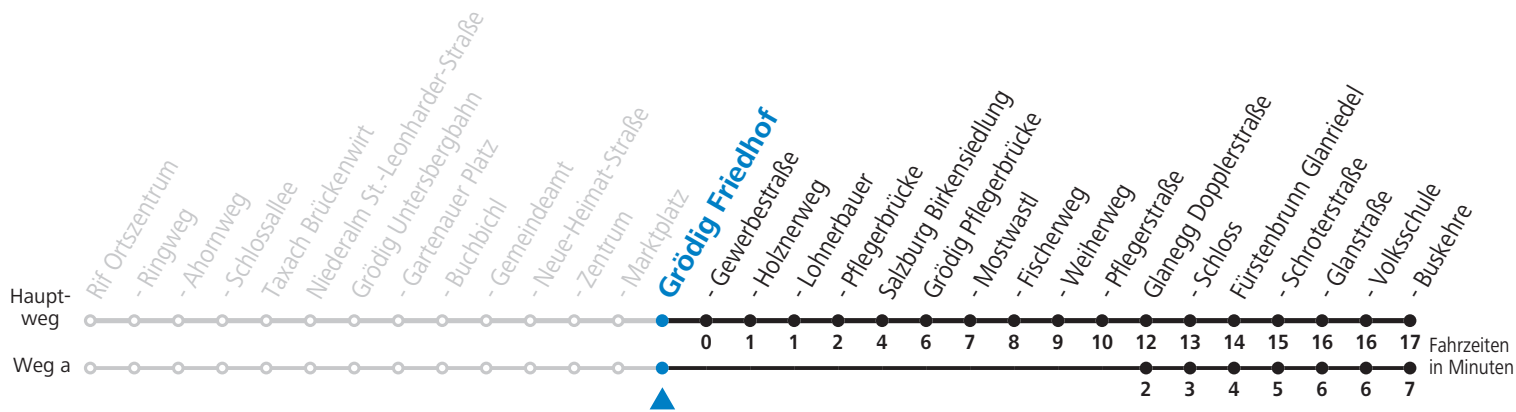

a = fährt Weg a b = fährt Weg b c = bis Glanegg Dopplerstraße

Am 24.12. und 31.12.2017 Verkehr nach Sonntag-Fahrplan.

Ferien im Bundesland Salzburg: 24.12.2017 bis 07.01.2018, 12.02. bis 18.02., 24.03. bis 03.04., 11.05., 19.05. bis 22.05., 07.07. bis 09.09., 24.09. und 02.11.2018 (Vorbehaltlich Änderungen durch die Schulbehörde)