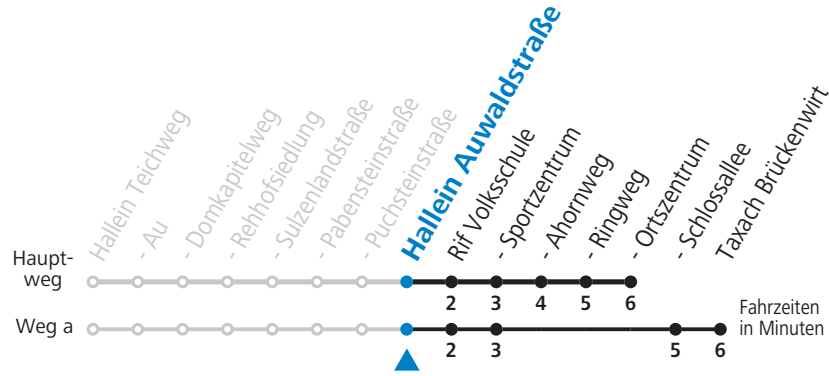

Gültig ab 10.12.2017.

Alle Angaben ohne Gewähr.

Montag-Freitag (Schule)	Montag-Freitag (Ferien)	Samstag
7 37_a		
		11 33
16 03	16 03	

a = fährt Weg a

Am 24.12. und 31.12.2017 Verkehr nach Sonntag-Fahrplan.

Ferien im Bundesland Salzburg: 24.12.2017 bis 07.01.2018, 12.02. bis 18.02., 24.03. bis 03.04., 11.05., 19.05. bis 22.05., 07.07. bis 09.09., 24.09. und 02.11.2018 (Vorbehaltlich Änderungen durch die Schulbehörde)