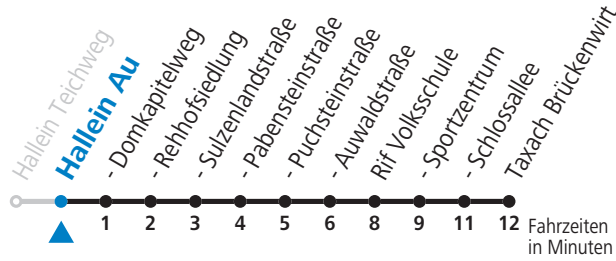

35

Rif - St. Leonhard Untersbergbahn - Grödig - Birkensiedlung - Glanegg - Fürstenbrunn

Gültig ab 10.12.2017.

Alle Angaben ohne Gewähr.

Montag-Freitag (Schule)

7 31

Am 24.12. und 31.12.2017 Verkehr nach Sonntag-Fahrplan.

Ferien im Bundesland Salzburg: 24.12.2017 bis 07.01.2018, 12.02. bis 18.02., 24.03. bis 03.04., 11.05., 19.05. bis 22.05., 07.07. bis 09.09., 24.09. und 02.11.2018 (Vorbehaltlich Änderungen durch die Schulbehörde)