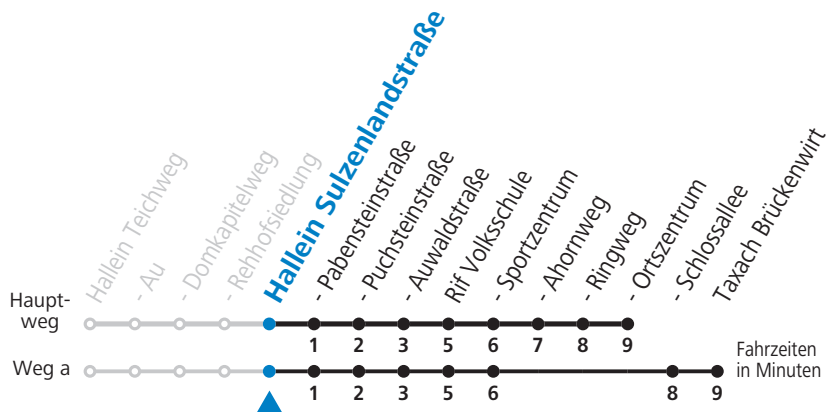

Gültig ab 10.12.2017.

Alle Angaben ohne Gewähr.

Montag-Freitag (Schule)	Montag-Freitag (Ferien)	Samstag
7 34_a		
		11 30
16 00	16 00	

a = fährt Weg a

Am 24.12. und 31.12.2017 Verkehr nach Sonntag-Fahrplan.

Ferien im Bundesland Salzburg: 24.12.2017 bis 07.01.2018, 12.02. bis 18.02., 24.03. bis 03.04., 11.05., 19.05. bis 22.05., 07.07. bis 09.09., 24.09. und 02.11.2018 (Vorbehaltlich Änderungen durch die Schulbehörde)