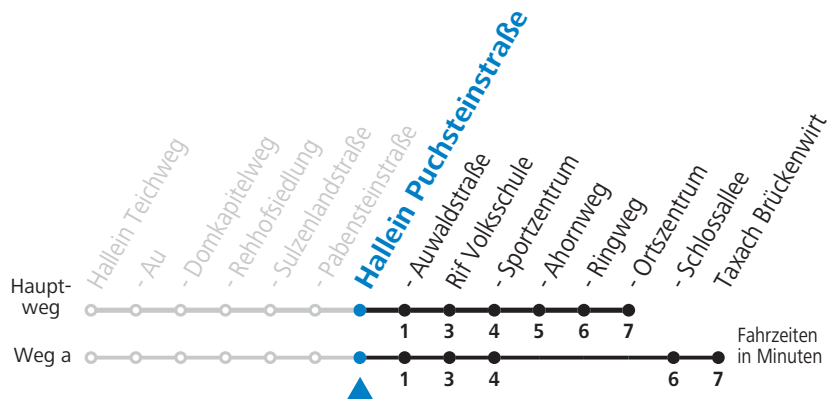

Gültig ab 10.12.2017.

Alle Angaben ohne Gewähr.

Montag-Freitag (Schule)	Montag-Freitag (Ferien)	Samstag
7 36_a		
		11 32
16 02	16 02	

a = fährt Weg a

Am 24.12. und 31.12.2017 Verkehr nach Sonntag-Fahrplan.

Ferien im Bundesland Salzburg: 24.12.2017 bis 07.01.2018, 12.02. bis 18.02., 24.03. bis 03.04., 11.05., 19.05. bis 22.05., 07.07. bis 09.09., 24.09. und 02.11.2018 (Vorbehaltlich Änderungen durch die Schulbehörde)