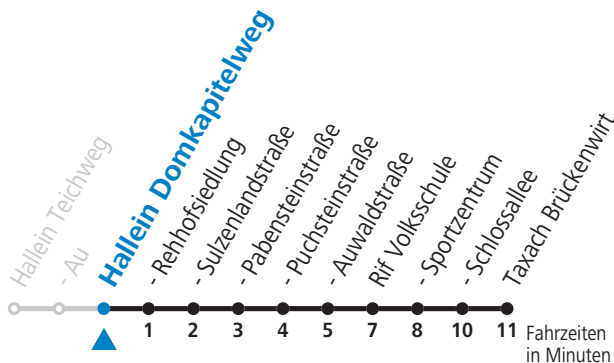

35

Rif - St. Leonhard Untersbergbahn - Grödig - Birkensiedlung - Glanegg - Fürstenbrunn

Gültig ab 10.12.2017.

Alle Angaben ohne Gewähr.

Montag-Freitag (Schule)

7 32

Am 24.12. und 31.12.2017 Verkehr nach Sonntag-Fahrplan.

Ferien im Bundesland Salzburg: 24.12.2017 bis 07.01.2018, 12.02. bis 18.02., 24.03. bis 03.04., 11.05., 19.05. bis 22.05., 07.07. bis 09.09., 24.09. und 02.11.2018 (Vorbehaltlich Änderungen durch die Schulbehörde)