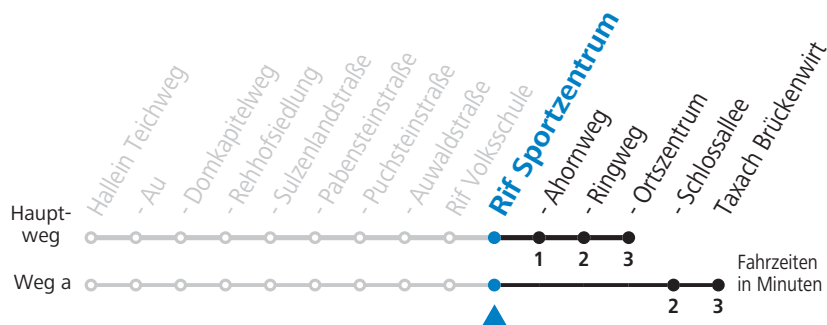

Gültig ab 10.12.2017.

Alle Angaben ohne Gewähr.

Montag-Freitag (Schule)	Montag-Freitag (Ferien)	Samstag
7 40_a		
		11 36
16 06	16 06	

a = fährt Weg a

Am 24.12. und 31.12.2017 Verkehr nach Sonntag-Fahrplan.

Ferien im Bundesland Salzburg: 24.12.2017 bis 07.01.2018, 12.02. bis 18.02., 24.03. bis 03.04., 11.05., 19.05. bis 22.05., 07.07. bis 09.09., 24.09. und 02.11.2018 (Vorbehaltlich Änderungen durch die Schulbehörde)