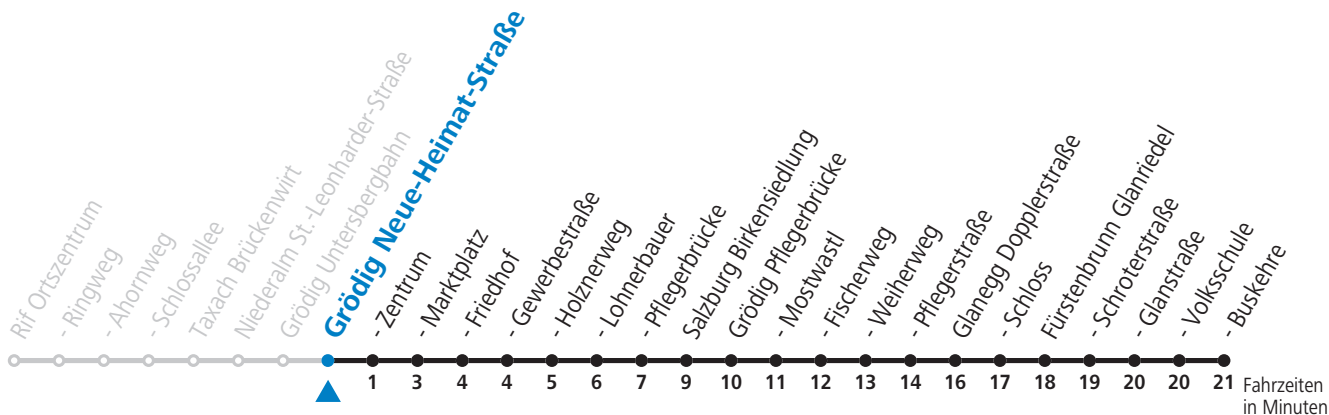

Gültig ab 10.12.2017.

Alle Angaben ohne Gewähr.

Montag-Freitag (Schule)		Montag-Freitag (Ferien)		Samstag		Sonn- und Feiertag	
		6	36	6	23		
7	27	7	05				
8	23	8	23	8	23		
9	23	9	23				
10	23	10	23	10	23	10	08
11	37	11	23				
12	37	12	23	12	23		
13	27	13	23				
14	27	14	23	14	23		
15	23	15	23				
16	23	16	23	16	23		
17	23	17	23				
18	23	18	23	18	23	18	21_a

a = bis Glanegg Dopplerstraße

Am 24.12. und 31.12.2017 Verkehr nach Sonntag-Fahrplan.

Ferien im Bundesland Salzburg: 24.12.2017 bis 07.01.2018, 12.02. bis 18.02., 24.03. bis 03.04., 11.05., 19.05. bis 22.05., 07.07. bis 09.09., 24.09. und 02.11.2018 (Vorbehaltlich Änderungen durch die Schulbehörde)